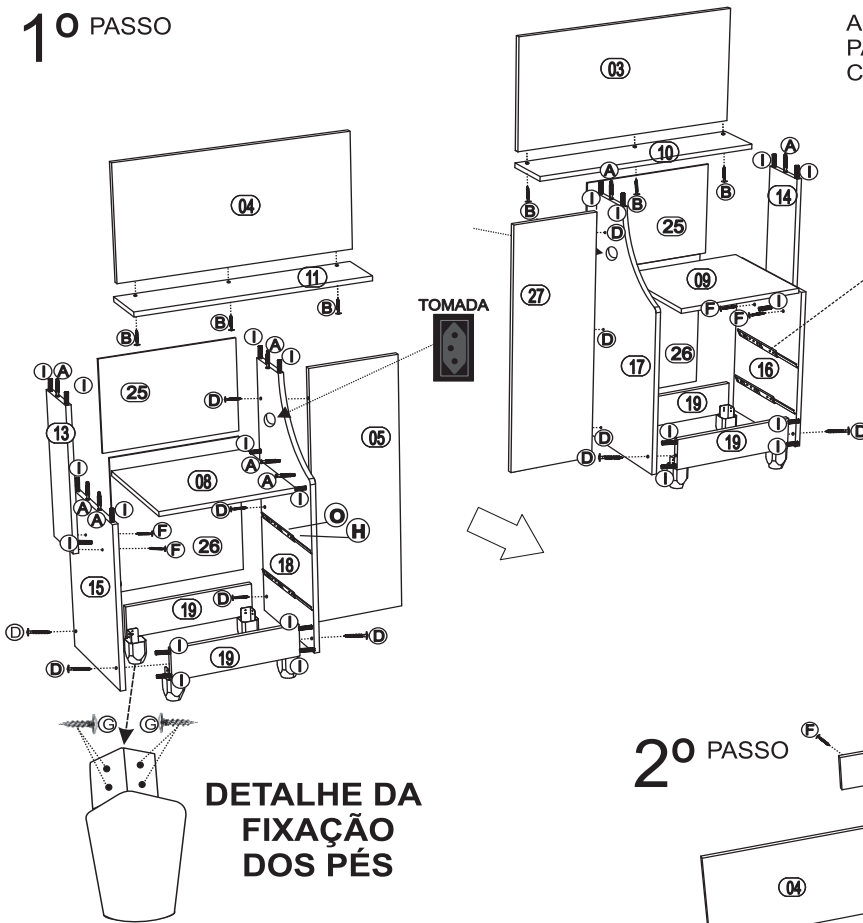

1º PASSO

APLICAÇÃO DE PARAFUSO NAS CORREDIÇAS

A RV MÓVEIS NÃO SE RESPONSABILIZA PELA INSTALAÇÃO ELÉTRICA DA TOMADA E PELO USO INDEVIDO.