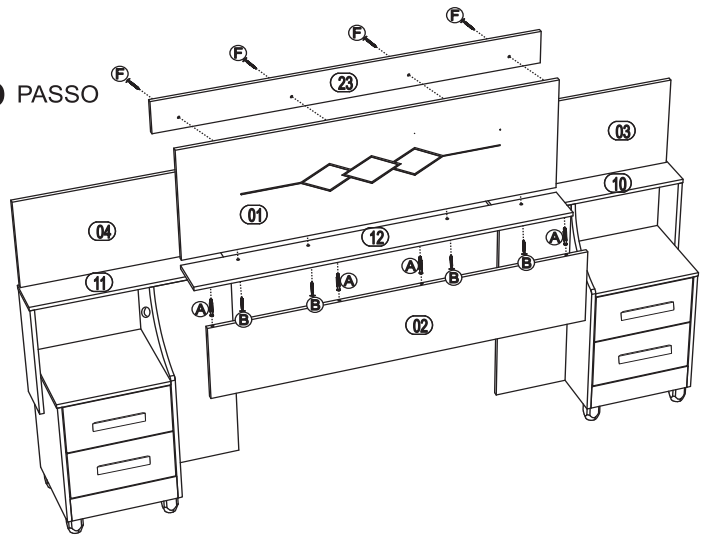

PARA SEPARAR A CORREDIÇA, É NECESSÁRIO MOVIMENTAR O APLIQUE DE PLÁSTICO QUE ENCONTRA-SE NO VERSO DA MESMA. MOVA O APLIQUE PARA CIMA, SEGRE E PUXE A PARTE REMOVÍVEL DA CORREDIÇA.

ACESSÓRIOS

CÓD.	DESCRIÇÃO	QTDADE	ILUSTRAÇÃO
A	CONJUNTO MINIFIX 12 MM	27	
B	PARAFUSO 5,0 X 50 SOBERBO	10	
C	ETIQUETA	01	
D	PARAFUSO 5,0 X 40 FLANG PRETO	14	
E	PARAFUSO 3,5 X 30 FLANGEADO	08	
F	PARAFUSO 3,5 X 25 FLANG.	38	
G	PARAFUSO 3,5 X 14 FLANG.	32	
H	PARAFUSO 3,5 X 12	36	
I	CAVILHA 06 X 30	68	
J	PARAFUSO 3,5X40 FLANG.	08	
K	PREGOS 8 X 8	50	
L	CANTONEIRAS	02	
M	PUXADOR MDF 300MM	04	
N	PÉS PRETO	08	
O	CORREDIÇA TELESCÓPICA	04	
P	KIT TOMADA	02	

LEGENDA			DIMENSÃO		
Nº PEÇA	DESCRIÇÃO	QTD	COMPR.	LARG.	ESPE.
01	PAINEL CENTRAL SUPERIOR	01	1310	450	15mm
02	PAINEL CENTRAL INFERIOR	01	1310	300	15mm
03	PAINEL DIREITO	01	875	356	15mm
04	PAINEL ESQUERDO	01	875	356	15mm
05	PAINEL VERTICAL ESQUERDO	01	800	463	15mm
06	TRAVA CENTRAL	01	290	110	15mm
07	FRENTE DE GAVETA	04	362	201	15mm
08	TAMPO INFERIOR ESQUERDO	01	383	338	15mm
09	TAMPO INFERIOR DIREITO	01	383	338	15mm
10	TAMPO SUPERIOR DIREITO	01	880	145	15mm
11	TAMPO SUPERIOR ESQUERDO	01	880	145	15mm
12	TAMPO CENTRAL	01	1312	146	15mm
13	LAT EXT DO CRIADO SUPERIOR ESQUERDO	01	450	143	15mm
14	LAT EXT DO CRIADO SUPERIOR DIREITA	01	450	143	15mm
15	LATERAL DO CRIADO ESQ INFERIOR	01	510	337	15mm
16	LATERAL DO CRIADO DIREITO INFERIOR	01	510	337	15mm
17	LATERAL INTERNA ESQ. DO CRIADO	01	800	340	15mm
18	LATERAL INTERNA DIR. DO CRIADO	01	800	340	15mm
19	RODAPÉ DO CRIADO	04	367	097	15mm
20	LATERAL DE GAVETA DIR	04	300	178	12mm
21	LATERAL DE GAVETA ESQUERDA	04	300	178	12mm
22	CONTRA FUNDO DE GAVETA	04	318	148	12mm
23	MOLDURA	01	1351	130	15mm
24	FUNDO DAS GAVETAS	04	328	298	03mm
25	FUNDO TRASEIRO	02	405	290	03mm
26	FUNDO TRASEIRO CRU	02	425	390	03mm
27	PAINEL VERTICAL DIREITO	01	800	463	15mm

# 2º PASSO

OBS.: PARA A MONTAGEM DA CAMA NAS MEDIDAS 1,90 E 2,00 METROS NÃO UTILIZAR A PRÉ FURAÇÃO.