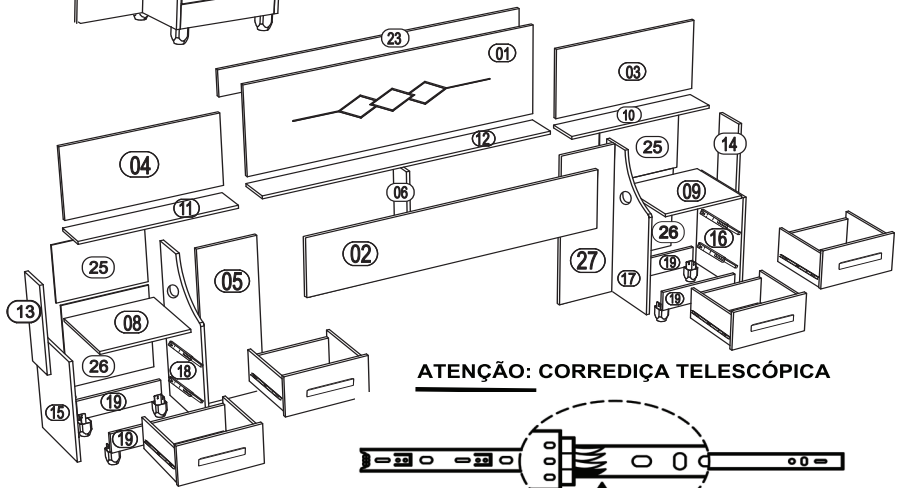

ATENÇÃO: CORREDIÇA TELESCÓPICA