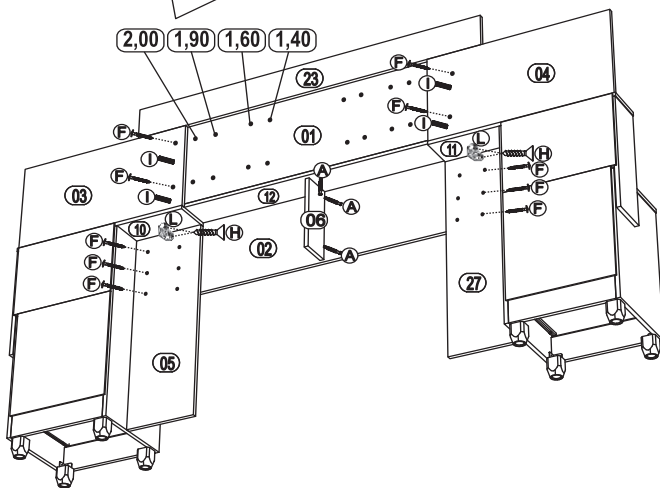

1º PASSO

APLICAÇÃO DE PARAFUSO NAS CORREDIÇAS

A RV MÓVEIS NÃO SE RESPONSABILIZA PELA INSTALAÇÃO ELÉTRICA DA TOMADA E PELO USO INDEVIDO.

2º PASSO

OBS.: PARA A MONTAGEM DA CAMA NAS MEDIDAS 1,90 E 2,00 METROS NÃO UTILIZAR A PRÉ FURAÇÃO.

3º PASSO

4º PASSO

IMPORTANTE:

Utilize as ferramentas corretamente, evitando o uso de materiais que possam causar danos ao produto.