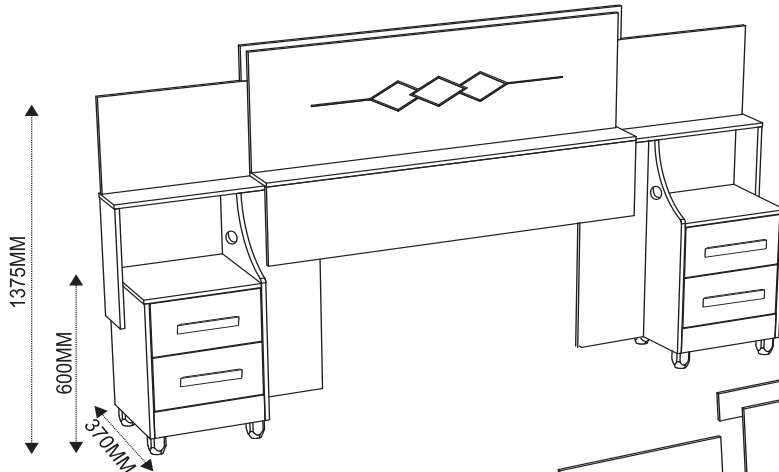

www.rvmoveis.com.br

@rvmoveismirassol

@rvmoveismirassol

NOCE	BRANCO	NIAGARA	AMADEIR.	FREIJÓ	FREIJÓ/OFF
CD444NC	CD445BR	CD447NG	CD446AR	CD4412FJ	CD4412FJW

ESQUEMA DE MONTAGEM

MEDIDA DA CAMA	1,40	1,60	1,90	2,00
LARGURA DA CABECEIRA	2,30	2,50	2,80	2,90

PARA SEPARAR A CORREDIÇA, É NECESSÁRIO MOVIMENTAR O APLIQUE DE PLÁSTICO QUE ENCONTRA-SE NO VERSO DA MESMA. MOVA O APLIQUE PARA CIMA, SEGRE E PUXE A PARTE REMOVÍVEL DA CORREDIÇA.

ACESSÓRIOS

CÓD.	DESCRIÇÃO	QTDADE	ILUSTRAÇÃO
A	CONJUNTO MINIFIX 12 MM	27	
B	PARAFUSO 5,0 X 50 SOBERBO	10	
C	ETIQUETA	01	
D	PARAFUSO 5,0 X 40 FLANG PRETO	14	
E	PARAFUSO 3,5 X 30 FLANGEADO	08	
F	PARAFUSO 3,5 X 25 FLANG.	38	
G	PARAFUSO 3,5 X 14 FLANG.	32	
H	PARAFUSO 3,5 X 12	36	
I	CAVILHA 06 X 30	68	
J	PARAFUSO 3,5X40 FLANG.	08	
K	PREGOS 8 X 8	50	
L	CANTONEIRAS	02	
M	PUXADOR MDF 300MM	04	
N	PÉS PRETO	08	
O	CORREDIÇA TELESCÓPICA	04	
P	KIT TOMADA	02	