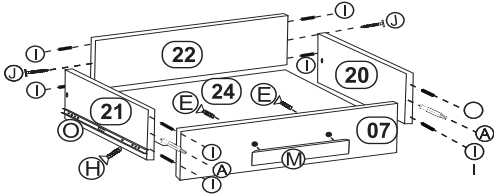

DETALHE DE GAVETAS

ATENÇÃO SR. MONTADOR: LEIA ATENTAMENTE ESTE MANUAL ANTES DE INICIAR A MONTAGEM.

PARA SEPARAR A CORREDIÇA, É NECESSÁRIO MOVIMENTAR O APLIQUE DE PLÁSTICO QUE ENCONTRA-SE NO VERSO DA MESMA. MOVA O APLIQUE PARA CIMA, SEGRE E PUXE A PARTE REMOVÍVEL DA CORREDIÇA.

ACESSÓRIOS

CÓD.	DESCRIÇÃO	QTDADE	ILUSTRAÇÃO
A	CONJUNTO MINIFIX 12 MM	27	
B	PARAFUSO 5,0 X 50 SOBERBO	10	
C	ETIQUETA	01	
D	PARAFUSO 5,0 X 40 FLANG PRETO	14	
E	PARAFUSO 3,5 X 30 FLANGEADO	08	
F	PARAFUSO 3,5 X 25 FLANG.	38	
G	PARAFUSO 3,5 X 14 FLANG.	32	
H	PARAFUSO 3,5 X 12	36	
I	CAVILHA 06 X 30	68	
J	PARAFUSO 3,5X40 FLANG.	08	
K	PREGOS 8 X 8	50	
L	CANTONEIRAS	02	
M	PUXADOR MDF 300MM	04	
N	PÉS PRETO	08	
O	CORREDIÇA TELESCÓPICA	04	
P	KIT TOMADA	02	

LEGENDA			DIMENSÃO		
Nº PEÇA	DESCRIÇÃO	QTD	COMPR.	LARG.	ESPE.
01	PAINEL CENTRAL SUPERIOR	01	1310	450	15mm
02	PAINEL CENTRAL INFERIOR	01	1310	300	15mm
03	PAINEL DIREITO	01	875	356	15mm
04	PAINEL ESQUERDO	01	875	356	15mm
05	PAINEL VERTICAL ESQUERDO	01	800	463	15mm
06	TRAVA CENTRAL	01	290	110	15mm
07	FRENTE DE GAVETA	04	362	201	15mm
08	TAMPO INFERIOR ESQUERDO	01	383	338	15mm
09	TAMPO INFERIOR DIREITO	01	383	338	15mm
10	TAMPO SUPERIOR DIREITO	01	880	145	15mm
11	TAMPO SUPERIOR ESQUERDO	01	880	145	15mm
12	TAMPO CENTRAL	01	1312	146	15mm
13	LAT EXT DO CRIADO SUPERIOR ESQUERDO	01	450	143	15mm
14	LAT EXT DO CRIADO SUPERIOR DIREITA	01	450	143	15mm
15	LATERAL DO CRIADO ESQ INFERIOR	01	510	337	15mm
16	LATERAL DO CRIADO DIREITO INFERIOR	01	510	337	15mm
17	LATERAL INTERNA ESQ. DO CRIADO	01	800	340	15mm
18	LATERAL INTERNA DIR. DO CRIADO	01	800	340	15mm
19	RODAPÉ DO CRIADO	04	367	097	15mm
20	LATERAL DE GAVETA DIR	04	300	178	12mm
21	LATERAL DE GAVETA ESQUERDA	04	300	178	12mm
22	CONTRA FUNDO DE GAVETA	04	318	148	12mm
23	MOLDURA	01	1351	130	15mm
24	FUNDO DAS GAVETAS	04	328	298	03mm
25	FUNDO TRASEIRO	02	405	290	03mm
26	FUNDO TRASEIRO CRU	02	425	390	03mm
27	PAINEL VERTICAL DIREITO	01	800	463	15mm